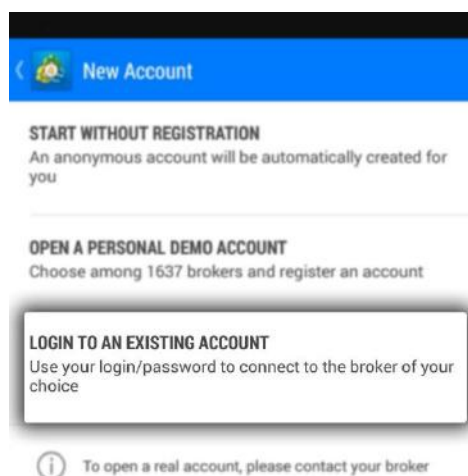

Panduan Login MetaTrader 4 - Android

1. Buka aplikasi "**MetaTrader 4**" pada perangkat Android Anda.
2. Klik menu "☰" pada bagian atas kanan.

3. Pilih menu "**Manage Account**".

4. Klik menu bertanda “+” pada bagian pojok kanan atas untuk menambah akun.

5. Pilih menu “Login to existing account”.

6. Pilih Trading server manual, “MaxRichGroup-Real” untuk server real account & “MaxRichGroup-Demo” untuk server demo account.

7. Masukkan user **Login** & **Password** Anda. Lalu klik **“Sign In”**.