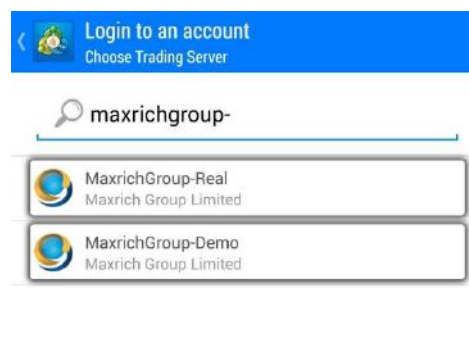

Panduan Login MetaTrader 4 - Android

1. Buka aplikasi "**MetaTrader 4**" pada perangkat Android Anda.
2. Klik menu "☰" pada bagian atas kanan.

3. Pilih menu "**Manage Account**".

4. Klik menu bertanda “+” pada bagian pojok kanan atas untuk menambah akun.

5. Pilih menu “Login to existing account”.

6. Pilih Trading server manual, “MaxRichGroup-Real” untuk server real account & “MaxRichGroup-Demo” untuk server demo account.

7. Masukkan user **Login** & **Password** Anda. Lalu klik **“Sign In”**.